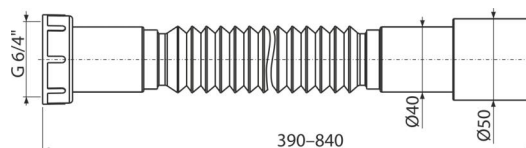

# A770

Fleksi cev 6/4"×40/50 plastika

## Primena

Za povezivanje sistema za odvod sa unutrašnjom kanalizacijom

## Karakteristike

- Materijal: polipropilen
- Podesiva dužina od 390–840 mm
- Priključak Ø6/4"×40/50 mm

## Broj porudžbine, Logističke informacije

Šifra	EAN	Težina (komad   pakovanje   paleta)	Dimenzije (komad   paleta)	Količina (pakovanje   paleta)
A770	8595580558895	0,12   10,58   189,2 kg	400×50×50   590×430×390 mm	90   1440 kom