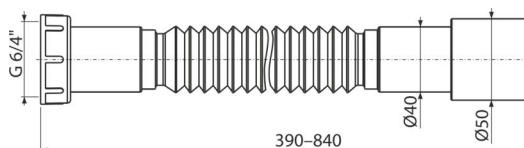

A770

Fleksi cev 6/4"×40/50 plastika

Primena

Za povezivanje sistema za odvod sa unutrašnjom kanalizacijom

Karakteristike

- Materijal: polipropilen
- Podesiva dužina od 390–840 mm
- Priključak Ø6/4"×40/50 mm

Obim isporuke

- Držać Flexi cevi
- Fleksi cev
- Priključak plastičnom maticom 6/4"
- Zaptivka

Broj porudžbine, Logističke informacije

Šifra	EAN	Težina (komad pakovanje paleta)	Dimenzije (komad paleta)	Količina (pakovanje paleta)
A770	8595580558895	0,12 10,58 189,2 kg	400×50×50 590×430×390 mm	90 1440 kom