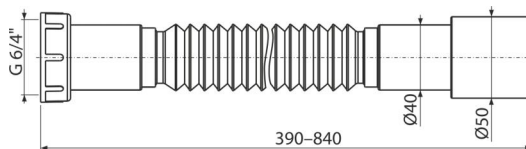

# A770

Гнучке з'єднання 6/4"×40/50, пластмаса

## Характеристика

- Матеріал: поліпропілен
- Регульована довжина 390-840 мм
- Підключення Ø6 / 4 "× 40/50 мм

## Код замовлення, Логістична інформація

Код	EAN	Вага (шт   упаковка   палета)	Розміри (шт   упаковка)	Кількість (упаковка   палета)
A770	8595580558895	0,12   10,58   189,2 кг	400×50×50   590×430×390 мм	90   1440 шт