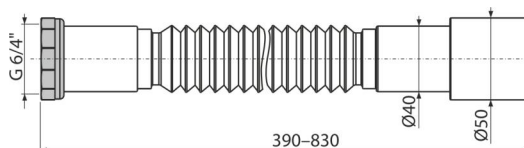

A780

Гъвкава връзка 1 1/2"×40/50 с метална гайка

Приложение

За свързване на отпадъчни системи с вътрешна канализация

Характеристики

- Материал: полипропилен
- Регулируема дължина от 390–830 мм
- Връзка Ø6 / 4 "× 40/50 мм

Обхват на доставката

- Държач за тръби Flexi
- Гъвкава връзка
- Метална гайка 6/4 "връзка
- Уплътнение

Продуктов код, Логистична информация

Код	EAN	Тегло (брой опаковка палет)	Размери (брой опаковка)	Количество (опаковка палет)
A780	8595580558901	0,14 12,47 219,4 кг	400×50×50 590×430×390 мм	90 1440 бр