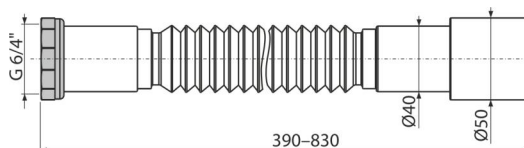

# A780

Flexi připojení 6/4"×40/50 kov

## Vlastnosti

- Materiál: polypropylen
- Nastavitelná délka 390–830 mm
- Připojení Ø6/4"×40/50 mm

## Objednací kód, Logistické informace

Kód	EAN	Hmotnost (kus   balení   paleta)	Rozměr (kus   balení)	Množství (balení   paleta)
A780	8595580558901	0,14   12,47   219,4 kg	400×50×50   590×430×390 mm	90   1440 ks