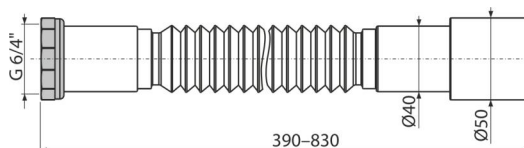

# A780

Flexibilis bekötőcső 6/4"×40/50 fém

## Alkalmazás

A belső szennyvícsövek és a szennyvícsatorna rendszer csatlakozásához

## Jellemzők

- Anyag: polipropilén
- Állítható hosszúság 390–830 mm
- Csatlakozó Ø6/4"× 40/50 mm

## Rendelési szám, Logisztikai információk

Kód	EAN	Súly (db   csomagolás   paletta)	Méret (db   csomagolás)	Mennyiség (csomagolás   paletta)
A780	8595580558901	0,14   12,47   219,4 kg	400×50×50   590×430×390 mm	90   1440 db