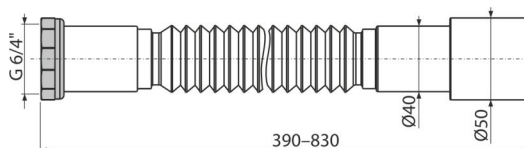

A780

Flexibilis bekötőcső 6/4"×40/50 fém

Alkalmazás

A belső szennyvícsövek és a szennyvícsatorna rendszer csatlakozásához

Jellemzők

- Anyag: polipropilén
- Állítható hosszúság 390–830 mm
- Csatlakozó Ø6/4"× 40/50 mm

Csomag tartalma

- Rögzítő a flexibilis bekötőcsövekhez
- Flexibilis cső
- Fém anya 6/4" csatlakozáshoz
- Tömítés

Rendelési szám, Logisztikai információk

Kód	EAN	Súly (db csomagolás paletta)	Méret (db csomagolás)	Mennyiség (csomagolás paletta)
A780	8595580558901	0,14 12,47 219,4 kg	400×50×50 590×430×390 mm	90 1440 db