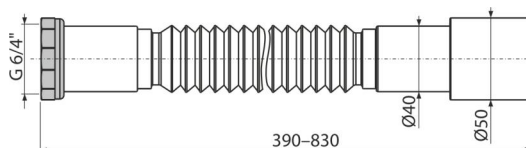

# A780

გოფირებული კავშირი 6/4" x 40/50, მეტალი

### განმარტება

გადინების სისტემებისთვის შიდა კანალიზაციით

### დამახასიათებელი

- მასალა: პოლიპროპილენი
- რეგულირებადი სიგრძე 390-830 მმ
- კავშირი Ø6/4" x 40/50 მმ

### შეკვეთის ნომერი, ლოგისტიკური ინფორმაცია

კოდი	EAN	ნონა (ცალი   შეფუთვა   პლატაზე)	ზომები (ცალი   შეფუთვა)	რაოდენობა (შეფუთვა   პლატა)
A780	8595580558901	0,14   12,47   219,4 კგ	400x50x50   590x430x390 მმ	90   1440 ცალი