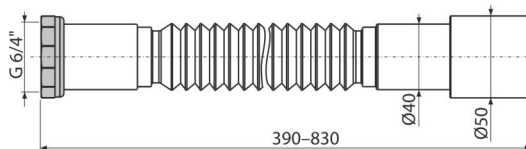

A780

გოფირებული კავშირი 6/4" x40/50, მეტალი

განმარტება

გადინების სისტემებისთვის შიდა კანალიზაციით

დამახასიათებელი

- მასალა: პოლიპროპილენი
- რეგულირებადი სიგრძე 390-830 მმ
- კავშირი Ø6/4" x40/50 მმ

კომპლექტის შემადგენლობა

- მოქნილი კავშირების კონსოლი
- გოფირებული მოქნილი შლანგი
- მეტალი ქანჩი 6/4 " კავშირისთვის
- შუასადები

შეკვეთის ნომერი, ლოგისტიკური ინფორმაცია

კოდი	EAN	ნონა (ცალი შეფუთვა პლატაზე)	ზომები (ცალი შეფუთვა)	რაოდენობა (შეფუთვა პლატა)
A780	8595580558901	0,14 12,47 219,4 კგ	400x50x50 590x430x390 მმ	90 1440 ცალი