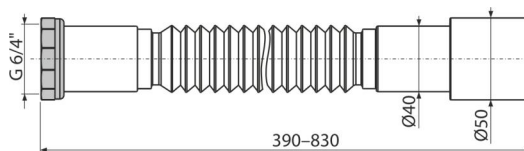

A780

Flexi pripojenie 6/4"×40/50 kov

Použitie

Pre prepojenie odpadových sústav s vnútornou kanalizáciou

Vlastnosti

- Materiál: polypropylén
- Nastaviteľná dĺžka 390-830 mm
- Pripojenie Ø6/4"×40/50 mm

Rozsah dodávky

- Držiak flexi pripojenia
- Flexi hadica
- Kovová matica 6/4" na pripojenie
- Tesnenie

Objednací kód, Logistické informácie

Kód	EAN	Hmotnosť (kus balenie paleta)	Rozmer (kus balenie)	Množstvo (balenie paleta)
A780	8595580558901	0,14 12,47 219,4 kg	400×50×50 590×430×390 mm	90 1440 ks