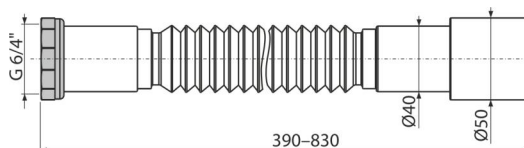

# A780

Fleksi cev 6/4"×40/50 metal

## Primena

Za povezivanje sistema za odvod sa unutrašnjom kanalizacijom

## Karakteristike

- Materijal: polipropilen
- Podesiva dužina od 390–830 mm
- Priključak Ø6/4"×40/50 mm

## Broj porudžbine, Logističke informacije

Šifra	EAN	Težina (komad   pakovanje   paleta)	Dimenzije (komad   paleta)	Količina (pakovanje   paleta)
A780	8595580558901	0,14   12,47   219,4 kg	400×50×50   590×430×390 mm	90   1440 kom