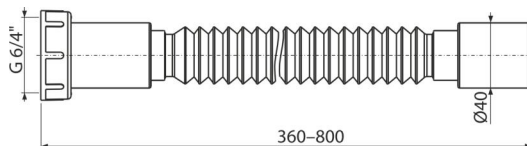

A791

Flexi připojení 6/4"×40 plast

Použití

Pro propojení odpadních soustav s vnitřní kanalizací

Vlastnosti

- Materiál: polypropylen
- Nastavitelná délka 360-800 mm
- Připojení Ø6/4"×40 mm

Rozsah dodávky

- Držák flexi připojení
- Flexi hadice
- Plastová matice 6/4" pro připojení
- Těsnění

Objednací kód, Logistické informace

Kód	EAN	Hmotnost (kus balení paleta)	Rozměr (kus balení)	Množství (balení paleta)
A791	8595580558918	0,10 10,56 189,0 kg	350×60×60 590×430×390 mm	110 1760 ks

Záruky

2/2 roky *