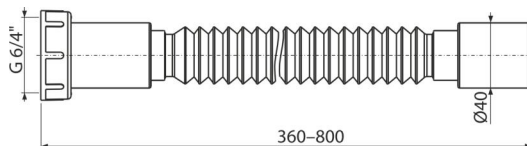

A791

Flexibilis bekötőcső 6/4"×40 műanyag

Alkalmazás

A belső szennyvícsövek és a szennyvícsatorna rendszer csatlakozásához

Jellemzők

- Anyag: polipropilén
- Állítható hosszúság 360–800 mm
- Csatlakozó Ø6/4"× 40 mm

Csomag tartalma

- Rögzítő a flexibilis bekötőcsövekhez
- Flexibilis cső
- Műanyag anya 6/4" csatlakozáshoz
- Tömítés

Rendelési szám, Logisztikai információk

Kód	EAN	Súly (db csomagolás paletta)	Méret (db csomagolás)	Mennyiség (csomagolás paletta)
A791	8595580558918	0,10 10,56 189,0 kg	350×60×60 590×430×390 mm	110 1760 db