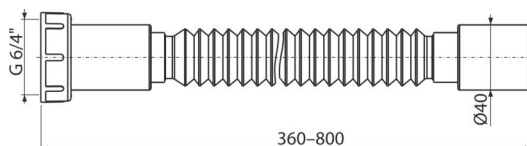

# A791

Țeavă flexibilă 6/4"×40, cu piulița plastic

## Caracteristici

- Material: polipropilenă
- Lungime reglabilă între 360 mm – 800 mm
- Conexiune Ø6/4"×40 mm

## Detalii pentru comandă, Informații logistice

Cod	EAN	Greutate (buc   ambalare   palet)	Dimensiuni (buc   ambalare)	Cantitate (ambalare   palet)
A791	8595580558918	0,10   10,56   189,0 kg	350×60×60   590×430×390 mm	110   1760 buc