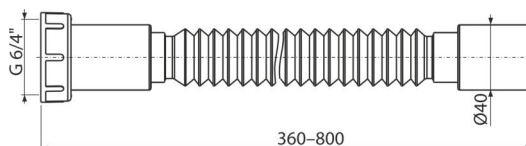

A791

Fleksi cev 6/4"×40 plastika

Primena

Za povezivanje sistema za odvod sa unutrašnjom kanalizacijom

Karakteristike

- Materijal: polipropilen
- Podesiva dužina od 360–800 mm
- Priključak Ø6/4"×40 mm

Obim isporuke

- Držać Flexi cevi
- Fleksi cev
- Priključak plastičnom maticom 6/4"
- Zaptivka

Broj porudžbine, Logističke informacije

Šifra	EAN	Težina (komad pakovanje paleta)	Dimenzije (komad paleta)	Količina (pakovanje paleta)
A791	8595580558918	0,10 10,56 189,0 kg	350×60×60 590×430×390 mm	110 1760 kom