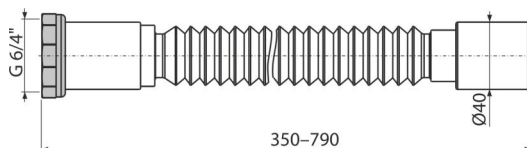

A792

Гъвкава връзка 1 1/2"×40 с метална гайка

Приложение

За свързване на отпадъчни системи с вътрешна канализация

Характеристики

- Материал: полипропилен
- Регулируема дължина от 350–790 мм
- Връзка Ø6 / 4 "× 40 мм

Обхват на доставката

- Държач за тръби Flexi
- Гъвкава връзка
- Метална гайка 6/4 "връзка
- Уплътнение

Продуктов код, Логистична информация

Код	EAN	Тегло (брой опаковка палет)	Размери (брой опаковка)	Количество (опаковка палет)
A792	8595580558925	0,12 12,84 225,4 кг	360×40×40 590×430×390 мм	110 1760 бр