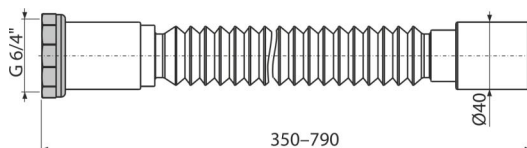

A792

Flexi připojení 6/4"×40 kov

Použití

Pro propojení odpadních soustav s vnitřní kanalizací

Vlastnosti

- Materiál: polypropylen
- Nastavitelná délka 350–790 mm
- Připojení Ø6/4"×40 mm

Rozsah dodávky

- Držák flexi připojení
- Flexi hadice
- Kovová matice 6/4" pro připojení
- Těsnění

Objednací kód, Logistické informace

Kód	EAN	Hmotnost (kus balení paleta)	Rozměr (kus balení)	Množství (balení paleta)
A792	8595580558925	0,12 12,84 225,4 kg	360×40×40 590×430×390 mm	110 1760 ks

Záruky

2/2 roky *