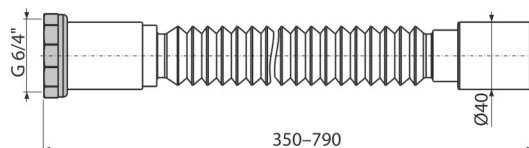

# A792

Гибкое соединение 6/4"×40, металл

### Область применения

Для соединения сливных систем с внутренней канализацией

### Характеристика

- Материал: полипропилен
- Регулируемая длина 350–790 мм
- Подключение Ø6/4"×40 мм

### Код заказа, Логистическая информация

Код	EAN	Вес (шт   упаковка   паллета)	Размеры (шт   упаковка)	Количество (упаковка   паллета)
A792	8595580558925	0,12   12,84   225,4 кг	360×40×40   590×430×390 MM	110   1760 шт