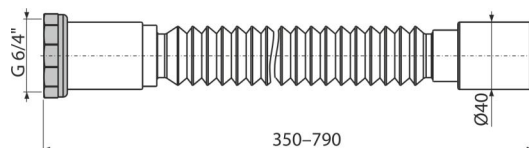

## Použitie

Pre prepojenie odpadových sústav s vnútornou kanalizáciou

## Vlastnosti

- Materiál: polypropylén
- Nastaviteľná dĺžka 350–790 mm
- Pripojenie Ø6/4"×40 mm

## Objednací kód, Logistické informácie

Kód	EAN	Hmotnosť (kus   balenie   paleta)	Rozmer (kus   balenie)	Množstvo (balenie   paleta)
A792	8595580558925	0,12   12,84   225,4 kg	360×40×40   590×430×390 mm	110   1760 ks