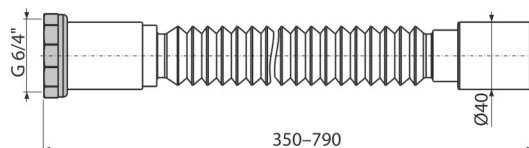

## Primena

Za povezivanje sistema za odvod sa unutrašnjom kanalizacijom

## Karakteristike

- Materijal: polipropilen
- Podesiva dužina od 350–790 mm
- Priključak Ø6/4"×40 mm

## Broj porudžbine, Logističke informacije

Šifra	EAN	Težina (komad   pakovanje   paleta)	Dimenzije (komad   paleta)	Količina (pakovanje   paleta)
A792	8595580558925	0,12   12,84   225,4 kg	360×40×40   590×430×390 mm	110   1760 kom