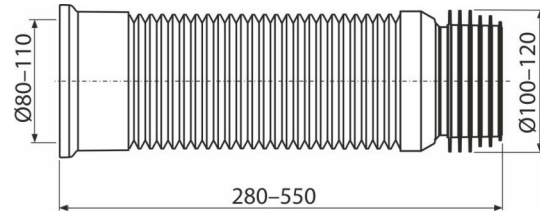

C97

Flexi napojení k WC

Použití

Pro připojení WC na odpadní potrubí

Vlastnosti

- Materiál: polypropylen
- Nastavitelná délka 240–600 mm
- Průměr připojení 80/110×100/120 mm

Rozsah dodávky

- Flexi hadice
- Těsnění

Objednávací kód, Logistické informace

Kód	EAN	Hmotnost (kus balení paleta)	Rozměr (kus balení)	Množství (balení paleta)
C97	8595580559144	0,50 10,08 181,3 kg	280×120×120 590×430×390 mm	20 320 ks

Záruky

2/2 roky