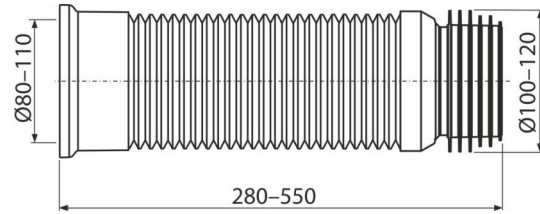

C97

Flexi napojení k WC

Použití

Pro připojení WC na odpadní potrubí

Vlastnosti

- Materiál: polypropylen
- Nastavitelná délka 240–600 mm
- Průměr připojení 80/110×100/120 mm

Rozsah dodávky

- Flexi hadice
- Těsnění

Objednací kód, Logistické informace

Kód	EAN	Hmotnost (kus | balení | paleta)	Rozměr (kus | balení)	Množství (balení | paleta)
C97	8595580559144	0,50 | 10,08 | 181,3 kg	280×120×120 | 590×430×390 mm	20 | 320 ks

Záruky
2/2 roky

Celní kód
39173900