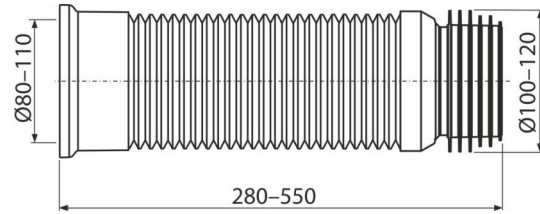

C97

Flexanschluss zu WC

Anwendung

Für den Anschluss des WC-Beckens an das Abflussrohr

Eigenschaften

- Material: Polypropylen
- Einstellbare Länge von 240 - 600 mm
- Durchmesser des Anschlusses 80/110 x 100/120 mm

Verpackungsinhalt

- Flexschlauch
- Dichtung

Bestellnummer, Logistische Informationen

Code	EAN	Gewicht (stück menge palette)	Maße (stück menge)	Verpackung (menge palette)
C97	8595580559144	0,50 10,08 181,3 kg	280x120x120 590x430x390 mm	20 320 Stk.

Die Garantien

2/2 jahre

Zoll code

39173900