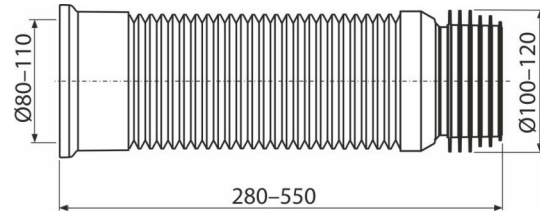

### Flexanschluss zu WC

#### Anwendung

Für den Anschluss des WC-Beckens an das Abflussrohr

#### Eigenschaften

- Material: Polypropylen
- Einstellbare Länge von 240 - 600 mm
- Durchmesser des Anschlusses 80/110 x 100/120 mm

#### Bestellnummer, Logistische Informationen

Code	EAN	Gewicht (stück   menge   palette)	Maße (stück   menge)	Verpackung (menge   palette)
C97	8595580559144	0,50   10,08   181,3 kg	280x120x120   590x430x390 mm	20   320 Stk.