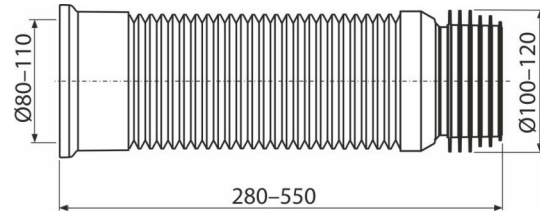

### Przyłącze elastyczne WC

#### Zastosowanie

Do połączenia muszli klozetowej z rurą spustową

#### Cechy

- Materiał: polipropylen
- Regulacja długości od 240 do 600 mm
- Średnica przyłącza 80/110×100/120 mm

#### Numer zamówienia, Informacje logistyczne

Kod	EAN	Waga (sztuka   pakowanie   paleta)	Wymiary (sztuka   pakowanie)	Ilość (pakowanie   paleta)
C97	8595580559144	0,50   10,08   181,3 kg	280×120×120   590×430×390 mm	20   320 szt