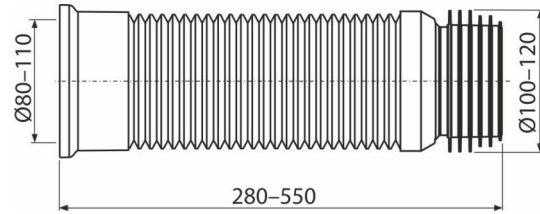

C97

Cot WC flexibil

Aplicație

Pentru a conecta vasul WC la conducta de scurgere

Caracteristici

- Material: polipropilenă
- Lungime reglabilă între 240-600 mm
- Conexiune diametrul 80/110x100/120 mm

Conținutul pachetului

- Furtun flexibil
- Garnitură

Detalii pentru comandă, Informații logistice

Cod	EAN	Greutate (buc ambalare palet)	Dimensiuni (buc ambalare)	Cantitate (ambalare palet)
C97	8595580559144	0,50 10,08 181,3 kg	280x120x120 590x430x390 mm	20 320 buc