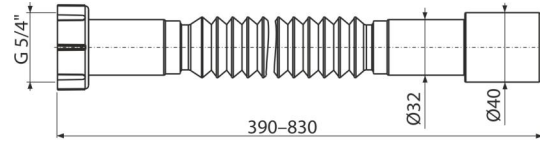

## C750

Flexi připojení 5/4"×32/40 plast

### Vlastnosti

- Materiál: polypropylen
- Nastavitelná délka 390-830 mm
- Připojení Ø5/4"×32/40 mm