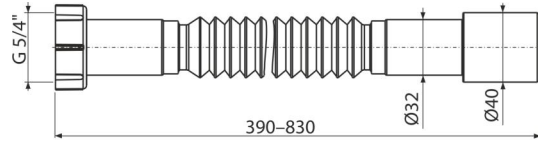

C750

Flexi připojení 5/4"×32/40 plast

Použití

Pro propojení odpadních soustav s vnitřní kanalizací

Vlastnosti

- Materiál: polypropylen
- Nastavitelná délka 390-830 mm
- Připojení Ø5/4"×32/40 mm

Rozsah dodávky

- Flexi hadice
- Plastová matice 5/4" pro připojení
- Těsnění

Objednací kód, Logistické informace

Kód	EAN	Hmotnost (kus balení paleta)	Rozměr (kus balení)	Množství (balení paleta)
C750	8595580559151	0,10 9,64 174,2 kg	400×40×40 590×430×390 mm	100 1600 ks