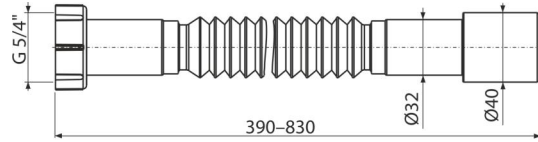

## C750

Flexianschluss Kunststoffmutter 5/4"×32/40

### Anwendung

Für Verbindung von Abwassersystemen mit der inneren Kanalisation

### Eigenschaften

- Material: Polypropylen
- Einstellbare Länge von 390 - 830 mm
- Anschließen Ø5/4" x 32/40 mm

### Bestellnummer, Logistische Informationen

Code	EAN	Gewicht (stück   menge   palette)	Maße (stück   menge)	Verpackung (menge   palette)
C750	8595580559151	0,10   9,64   174,2 kg	400×40×40   590×430×390 mm	100   1600 Stk.