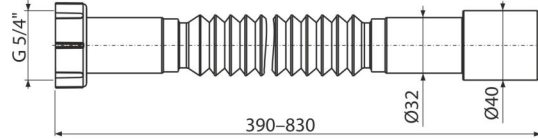

C750

Przyłącze elastyczne 5/4"×32/40 plastik

Zastosowanie

Do połączenia systemów kanalizacyjnych w kanalizacji wewnętrznej

Cechy

- Materiał: polipropylen
- Regulacja długości od 390 do 830 mm
- Przyłącze Ø5/4"×32/40 mm

Zakres dostawy

- Wąż flexi
- Plastikowa nakrętka 5/4" do połączenia
- Uszczelka

Numer zamówienia, Informacje logistyczne

Kod	EAN	Waga (sztuka pakowanie paleta)	Wymiary (sztuka pakowanie)	Ilość (pakowanie paleta)
C750	8595580559151	0,10 9,64 174,2 kg	400×40×40 590×430×390 mm	100 1600 szt