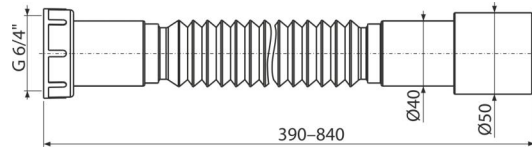

C770

Flexi připojení 6/4"×40/50 plast

Použití

Pro propojení odpadních soustav s vnitřní kanalizací

Vlastnosti

- Materiál: polypropylen
- Nastavitelná délka 390-840 mm
- Připojení Ø6/4"×40/50 mm

Rozsah dodávky

- Flexi hadice
- Plastová matice 6/4" pro připojení
- Těsnění

Objednací kód, Logistické informace

Kód	EAN	Hmotnost (kus balení paleta)	Rozměr (kus balení)	Množství (balení paleta)
C770	8595580559168	0,12 8,73 159,7 kg	400×50×50 590×430×390 mm	75 1200 ks