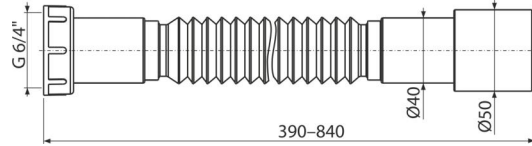

C770

Flexi připojení 6/4"×40/50 plast

Použití

Pro propojení odpadních soustav s vnitřní kanalizací

Vlastnosti

- Materiál: polypropylen
- Nastavitelná délka 390–840 mm
- Připojení Ø6/4"×40/50 mm

Rozsah dodávky

- Flexi hadice
- Plastová matice 6/4" pro připojení
- Těsnění

Objednací kód, Logistické informace

Kód	EAN	Hmotnost (kus balení paleta)	Rozměr (kus balení)	Množství (balení paleta)
C770	8595580559168	0,12 8,73 159,7 kg	400×50×50 590×430×390 mm	75 1200 ks