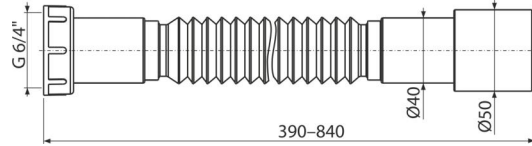

C770

Țeavă flexibilă 6/4"×40/50, cu piuliță plastic

Aplicație

Pentru conectarea la sistemul de canalizare

Caracteristici

- Material: polipropilenă
- Lungime reglabilă între 390-840 mm
- Conexiune Ø6/4"×40/50 mm

Conținutul pachetului

- Furtun flexibil
- Piuliță de plastic 6/4"
- Garnitură

Detalii pentru comandă, Informații logistice

Cod	EAN	Greutate (buc ambalare palet)	Dimensiuni (buc ambalare)	Cantitate (ambalare palet)
C770	8595580559168	0,12 8,73 159,7 kg	400×50×50 590×430×390 mm	75 1200 buc