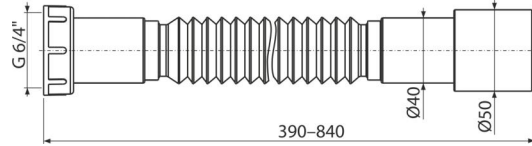

C770

Țeavă flexibilă 6/4"×40/50, cu piuliță plastic

Aplicație

Pentru conectarea la sistemul de canalizare

Caracteristici

- Material: polipropilenă
- Lungime reglabilă între 390–840 mm
- Conexiune Ø6/4"×40/50 mm

Conținutul pachetului

- Furtun flexibil
- Piuliță de plastic 6/4"
- Garnitură

Detalii pentru comandă, Informații logistice

Cod	EAN	Greutate (buc ambalare palet)	Dimensiuni (buc ambalare)	Cantitate (ambalare palet)
C770	8595580559168	0,12 8,73 159,7 kg	400×50×50 590×430×390 mm	75 1200 buc