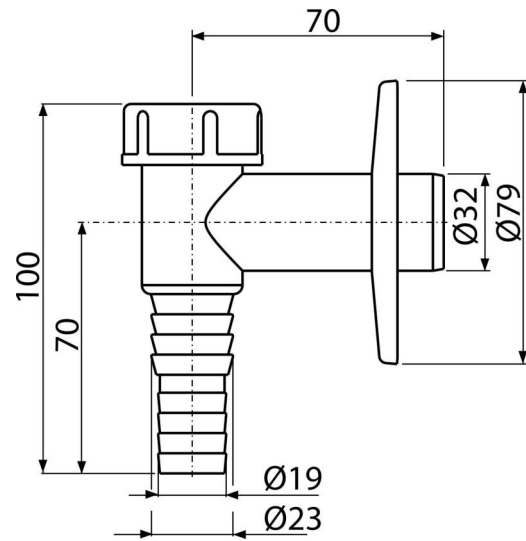

CPS2

Sifon pračkový venkovní, bílá

Použití

Pro připojení pračky nebo myčky nádobí

Vlastnosti

- Materiál: ABS
- Napojení hadice Ø19 a Ø23 mm
- Napojení na odpadní trubku Ø32 mm
- Servisní otvor pro snadné čištění
- Suchá klapka proti šíření zápachu z kanalizace

Rozsah dodávky

- Kulička zápachové uzávěry s pružinou
- Rozeta plastová
- Tělo sifonu

Objednací kód, Logistické informace

| Kód | EAN | Hmotnost (kus balení paleta) | Rozměr (kus balení) | Množství (balení paleta) |
|------|---------------|-------------------------------------|----------------------------|-------------------------------|
| CPS2 | 8595580559182 | 0,08 7,65 234,2 kg | 100×80×90 590×240×390 mm | 100 2800 ks |

Záruky

2/3 roky

Normy

ČSN EN 274

Technické parametry

- Napojení hadice 19-23 mm
- Odpadní potrubí průměr 32 mm