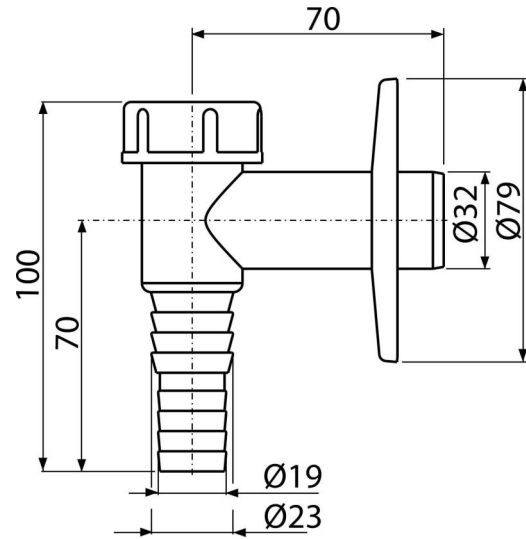

CPS2

Sifon pračkový venkovní, bílá

Použití

Pro připojení pračky nebo myčky nádobí

Vlastnosti

- Materiál: ABS
- Napojení hadice Ø19 a Ø23 mm
- Napojení na odpadní trubku Ø32 mm
- Servisní otvor pro snadné čištění
- Suchá klapka proti šíření zápachu z kanalizace

Rozsah dodávky

- Kulička zápachové uzávěry s pružinou
- Rozeta plastová
- Tělo sifonu

Objednací kód, Logistické informace

Kód	EAN	Hmotnost (kus balení paleta)	Rozměr (kus balení)	Množství (balení paleta)
CPS2	8595580559182	0,08 7,65 234,2 kg	100×80×90 590×240×390 mm	100 2800 ks

Záruky	Celní kód	Normy
2/3 roky	84813099	ČSN EN 274

Technické parametry

- Napojení hadice 19-23 mm
- Odpadní potrubí průměr 32 mm