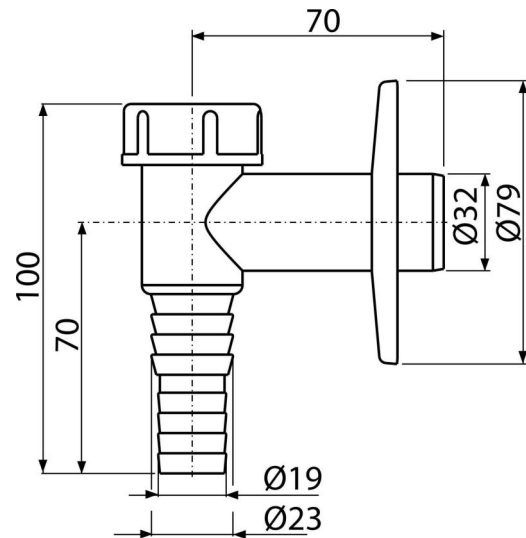

CPS2

Aufputzsiphon für die Waschgeräte, Weiß

Anwendung

Für Anschluss an Wasch- oder Spülmaschine

Eigenschaften

- Material: ABS
- Anschluss an Schlauch Ø19 und 23 mm
- Anschluss an Abflussrohr Ø32 mm
- Wartungsöffnung für einfache Reinigung
- Klappe gegen Geruch aus der Kanalisation

Verpackungsinhalt

- Die Kugel von Geruchsverschluss mit Feder
- Rosette aus Kunststoff
- Siphon-Körper

Bestellnummer, Logistische Informationen

Code	EAN	Gewicht (stück menge palette)	Maße (stück menge)	Verpackung (menge palette)
CPS2	8595580559182	0,08 7,65 234,2 kg	100×80×90 590×240×390 mm	100 2800 Stk.

Die Garantien	Zoll code	Normen
2/3 jahre	84813099	EN 274

Technische Parameter

- Schlauchanschluss 19-23 mm
- Abfallrohrleitung Ø 32 mm