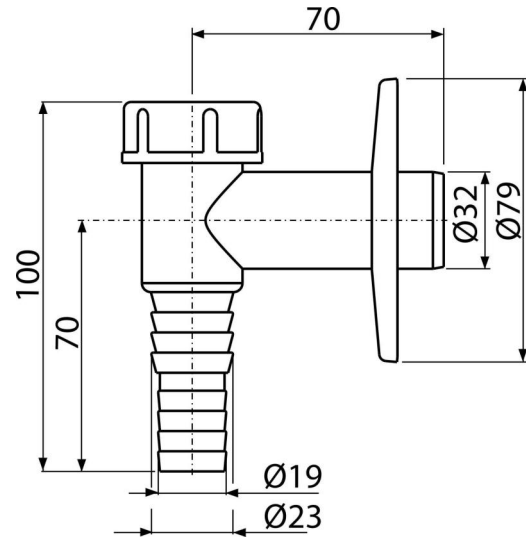

CPS2

Syfon pralkowy kątowy, biały

Zastosowanie

Aby podłączyć pralkę lub zmywarkę

Cechy

- Materiał: ABS
- Przyłącze węża Ø19 i 23 mm
- Przyłącze do rur kanalizacyjnych Ø32 mm
- Otwór serwisowy do łatwego czyszczenia
- Sucha klapka chroni przed przenikaniem zapachów z kanalizacji

Zakres dostawy

- Kulowe zamknięcie ze sprężyną
- Rozeta z tworzywa sztucznego
- Korpus syfonu

Numer zamówienia, Informacje logistyczne

Kod	EAN	Waga (sztuka pakowanie paleta)	Wymiary (sztuka pakowanie)	Ilość (pakowanie paleta)
CPS2	8595580559182	0,08 7,65 234,2 kg	100x80x90 590x240x390 mm	100 2800 szt

Gwarancje

2/3 lat

Normy

EN 274

Dane techniczne

- Przyłącze węża 19-23 mm
- Rozmiar rury odpływowej 32 mm