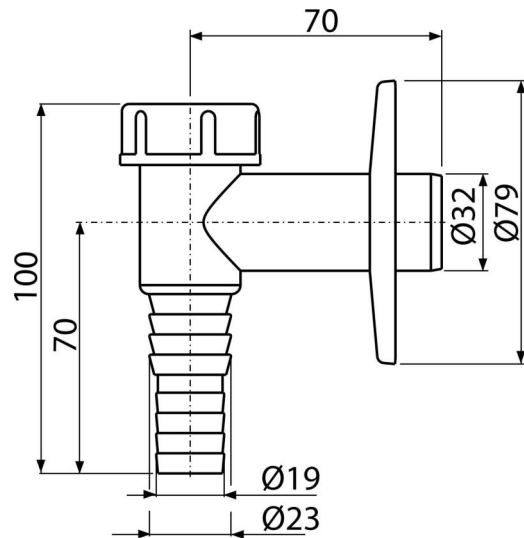

CPS2

Syfon pralkowy kątowy, biały

Zastosowanie

Aby podłączyć pralkę lub zmywarkę

Cechy

- Materiał: ABS
- Przyłącze węża Ø19 i 23 mm
- Przyłącze do rur kanalizacyjnych Ø32 mm
- Otwór serwisowy do łatwego czyszczenia
- Sucha klapka chroni przed przenikaniem zapachów z kanalizacji

Zakres dostawy

- Kulowe zamknięcie ze sprężyną
- Rozeta z tworzywa sztucznego
- Korpus syfonu

Numer zamówienia, Informacje logistyczne

Kod	EAN	Waga (sztuka pakowanie paleta)	Wymiary (sztuka pakowanie)	Ilość (pakowanie paleta)
CPS2	8595580559182	0,08 7,65 234,2 kg	100x80x90 590x240x390 mm	100 2800 szt

Gwarancje	Kod celny	Normy
2/3 lat	84813099	EN 274

Dane techniczne

- Przyłącze węża 19-23 mm
- Rozmiar rury odpływowej 32 mm