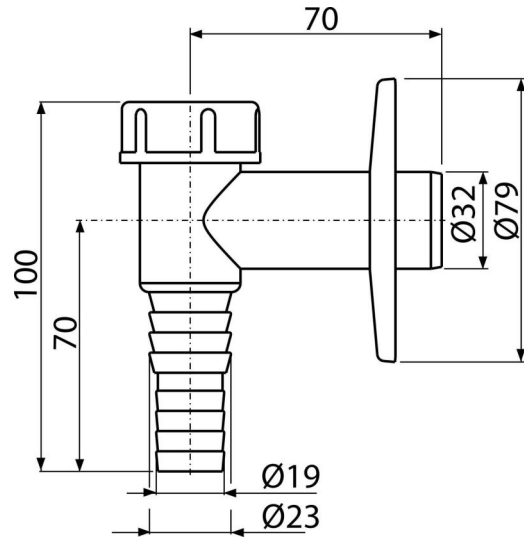

CPS2

Legătură externă mașină de spălat, alb

Aplicație

Pentru a conecta mașina de spălat rufe sau vase

Caracteristici

- Material: ABS
- Racord furtun Ø19 și 23 mm
- Conectare la conducta de evacuare Ø32 mm
- Orificiu de acces pentru curățare ușoară
- Sifon anti miros uscat care blochează mirosul din canalizare

Conținutul pachetului

- Bilă cu arc
- Rozetă din plastic
- Corpul sifonului

Detalii pentru comandă, Informații logistice

Cod	EAN	Greutate (buc ambalare palet)	Dimensiuni (buc ambalare)	Cantitate (ambalare palet)
CPS2	8595580559182	0,08 7,65 234,2 kg	100x80x90 590x240x390 mm	100 2800 buc

Garanție	Codul vamal	Norme
2/3 ani	84813099	EN 274

Parametrii tehnici

- Racord furtun 19-23 mm
- Diametrul țevii Deșeuri 32 mm