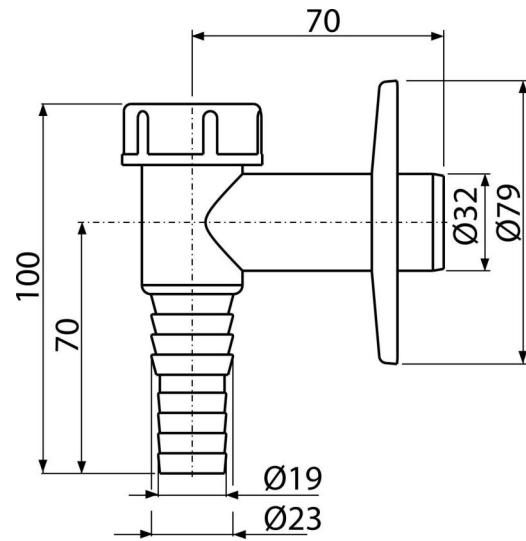

## CPS2

Legătură externă mașină de spălat, alb

## Caracteristici

- Material: ABS
- Racord furtun Ø19 și 23 mm
- Conectare la conducta de evacuare Ø32 mm
- Orificiu de acces pentru curățare ușoară
- Sifon anti miros uscat care blochează mirosul din canalizare

## Detalii pentru comandă, Informații logistice

Cod	EAN	Greutate (buc   ambalare   palet)	Dimensiuni (buc   ambalare)	Cantitate (ambalare   palet)
CPS2	8595580559182	0,08   7,65   234,2 kg	100x80x90   590x240x390 mm	100   2800 buc

## Parametrii tehnici

- Racord furtun 19-23 mm
- Diametrul țevii Deșeuri 32 mm