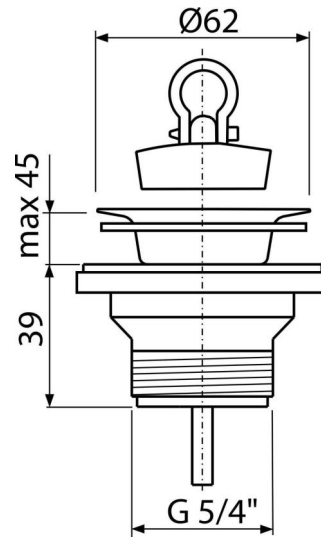

## C31

Výpust umyvadlová 5/4" s nerezovou mřížkou DN63

### Vlastnosti

- Materiál: polypropylen
- Závit pro připojení k umyvadlovému sifonu 5/4"

### Objednací kód, Logistické informace

Kód	EAN	Hmotnost (kus   balení   paleta)	Rozměr (kus   balení)	Množství (balení   paleta)
C31	8595580559199	0,08   8,48   257,4 kg	80×60×80   590×240×390 mm	100   2800 ks

### Technické parametry

- Závit 5/4"