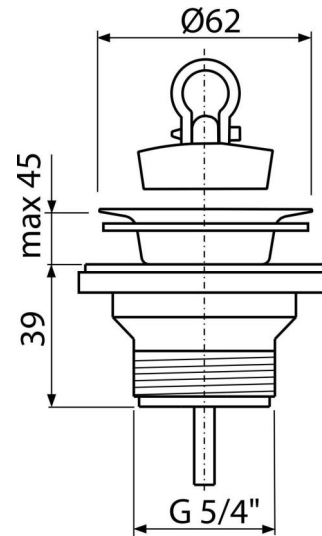

C31

Výpust umyvadlová 5/4" s nerezovou mřížkou DN63

Použití

Pro umyvadla

Vlastnosti

- Materiál: polypropylen
- Závit pro připojení k umyvadlovému sifonu 5/4"

Rozsah dodávky

- Nerezová mřížka výpusti
- Tělo výpusti
- Zátka z PVC

Objednací kód, Logistické informace

Kód	EAN	Hmotnost (kus balení paleta)	Rozměr (kus balení)	Množství (balení paleta)
C31	8595580559199	0,08 8,48 257,4 kg	80×60×80 590×240×390 mm	100 2800 ks

Záruky

2/3 roky

Normy

ČSN EN 274

Technické parametry

- Závit 5/4"