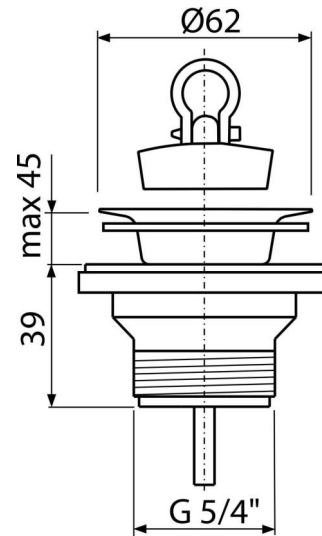

## C31

Ablaufventil für die Waschbecken 5/4" mit einem Edelstahlgitter DN63

### Eigenschaften

- Material: Polypropylen
- Gewinde für Anschluss an Waschbeckensiphon 5/4"

### Bestellnummer, Logistische Informationen

Code	EAN	Gewicht (stück   menge   palette)	Maße (stück   menge)	Verpackung (menge   palette)
C31	8595580559199	0,08   8,48   257,4 kg	80×60×80   590×240×390 mm	100   2800 Stk.

### Technische Parameter

- Gewinde 5/4 "