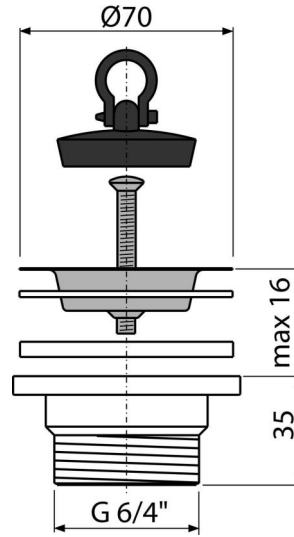

## C33

Ventil chiuvetă 6/4" cu sită din oțel inoxidabil DN70

### Caracteristici

- Material: polipropilenă
- Dimensiunea filetelui pentru racordarea sifonului 6/4"

### Detalii pentru comandă, Informații logistice

Cod	EAN	Greutate (buc   ambalare   palet)	Dimensiuni (buc   ambalare)	Cantitate (ambalare   palet)
C33	8595580559205	0,09   8,58   260,2 kg	80×60×80   590×240×390 mm	100   2800 buc

### Parametrii tehnici

- Dimensiunea filetelui pentru racordarea sifonului 6/4 "