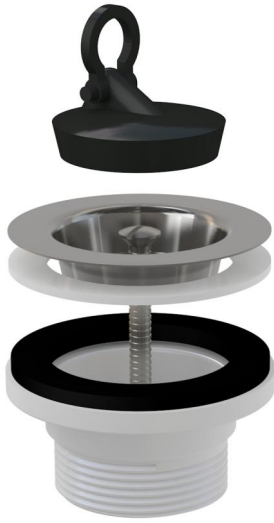

## C33

Ventil chiuvetă 6/4" cu sită din oțel inoxidabil DN70

### Aplicație

Sifoane pentru chiuvetă

### Caracteristici

- Material: polipropilenă
- Dimensiunea filetelui pentru racordarea sifonului 6/4"

### Conținutul pachetului

- Grilă evacuare din oțel inoxidabil
- Sifon cădiță
- Dop PVC