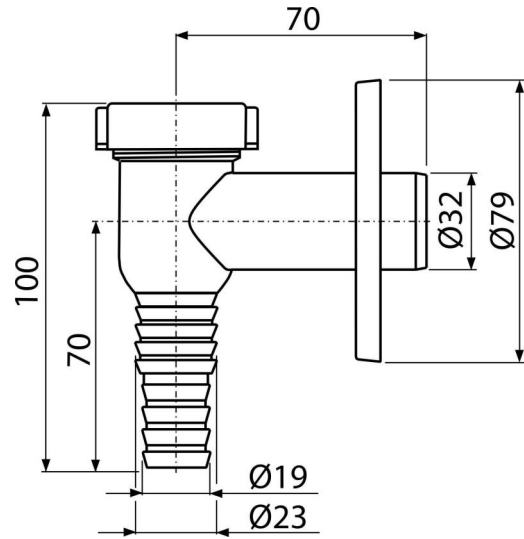

CPS1

Sifon pračkový venkovní, chrom

Použití

Pro připojení pračky nebo myčky nádobí

Vlastnosti

- Materiál: ABS – pochromovaný
- Napojení hadice Ø19 a Ø23 mm
- Napojení na odpadní trubku Ø32 mm
- Servisní otvor pro snadné čištění
- Suchá klapka proti šíření zápachu z kanalizace

Rozsah dodávky

- Kulička zápachové uzávěry s pružinou
- Plastová pochromovaná rozeta
- Tělo sifonu

Objednací kód, Logistické informace

Kód	EAN	Hmotnost (kus balení paleta)	Rozměr (kus balení)	Množství (balení paleta)
CPS1	8595580559212	0,08 7,85 239,8 kg	100x80x90 590x240x390 mm	100 2800 ks

Záruky 2/3 roky	Čelní kód 84813099	Normy ČSN EN 274
--------------------	-----------------------	---------------------