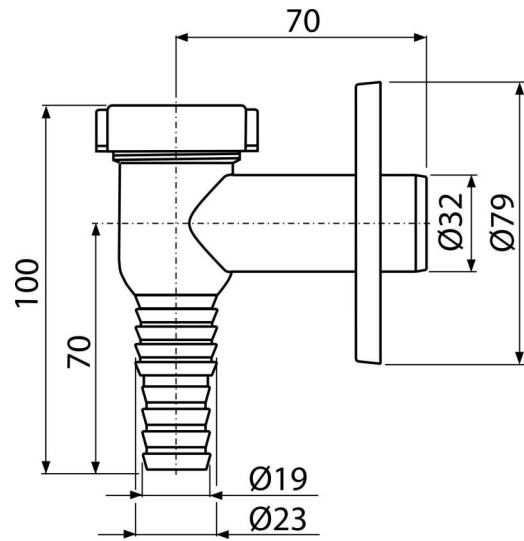

CPS1

Sifon pračkový venkovní, chrom

Použití

Pro připojení pračky nebo myčky nádobí

Vlastnosti

- Materiál: ABS – pochromovaný
- Napojení hadice Ø19 a Ø23 mm
- Napojení na odpadní trubku Ø32 mm
- Servisní otvor pro snadné čištění
- Suchá klapka proti šíření zápachu z kanalizace

Rozsah dodávky

- Kulička zápachové uzávěry s pružinou
- Plastová pochromovaná rozeta
- Tělo sifonu

Objednací kód, Logistické informace

Kód	EAN	Hmotnost (kus balení paleta)	Rozměr (kus balení)	Množství (balení paleta)
CPS1	8595580559212	0,08 7,85 239,8 kg	100x80x90 590x240x390 mm	100 2800 ks