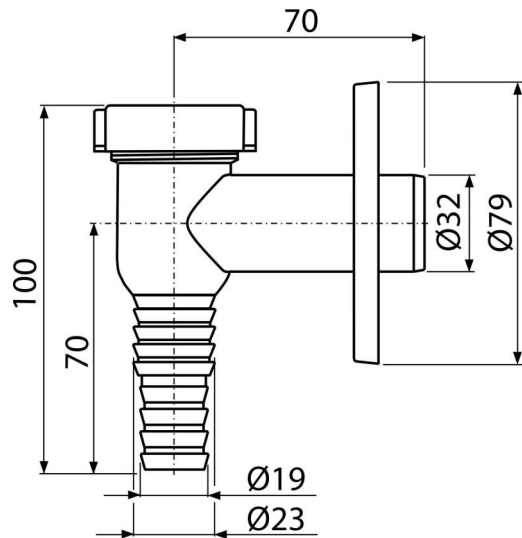

CPS1

Aufputzsiphon für die Waschgeräte, verchromt

Anwendung

Für Anschluss an Wasch- oder Spülmaschine

Eigenschaften

- Material: ABS - verchromt
- Anschluss an Schlauch $\varnothing 19$ und 23 mm
- Anschluss an Abflussrohr $\varnothing 32$ mm
- Wartungsöffnung für einfache Reinigung
- Klappe gegen Geruch aus der Kanalisation

Verpackungsinhalt

- Die Kugel von Geruchsverschluss mit Feder
- Verchromte Kunststoff-Rosette
- Siphon-Körper

Bestellnummer, Logistische Informationen

Code	EAN	Gewicht (stück menge palette)	Maße (stück menge)	Verpackung (menge palette)
CPS1	8595580559212	0,08 7,85 239,8 kg	100x80x90 590x240x390 mm	100 2800 Stk.