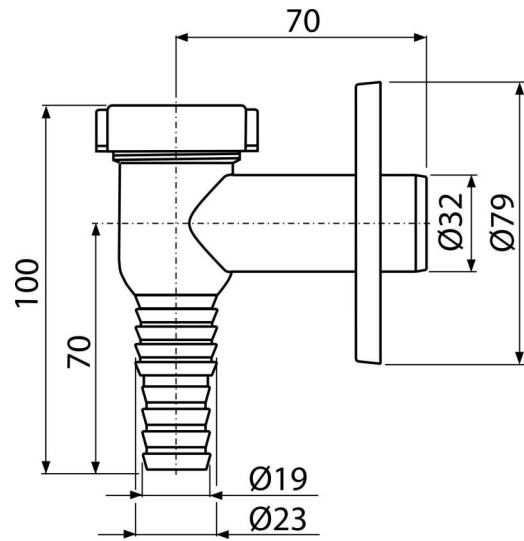

CPS1

Aufputzsiphon für die Waschgeräte, verchromt

Anwendung

Für Anschluss an Wasch- oder Spülmaschine

Eigenschaften

- Material: ABS - verchromt
- Anschluss an Schlauch Ø19 und 23 mm
- Anschluss an Abflussrohr Ø32 mm
- Wartungsöffnung für einfache Reinigung
- Klappe gegen Geruch aus der Kanalisation

Verpackungsinhalt

- Die Kugel von Geruchsverschluss mit Feder
- Verchromte Kunststoff-Rosette
- Siphon-Körper

Bestellnummer, Logistische Informationen

Code	EAN	Gewicht (stück menge palette)	Maße (stück menge)	Verpackung (menge palette)
CPS1	8595580559212	0,08 7,85 239,8 kg	100x80x90 590x240x390 mm	100 2800 Stk.
Die Garantien 2/3 jahre	Zoll code 84813099	Normen EN 274		