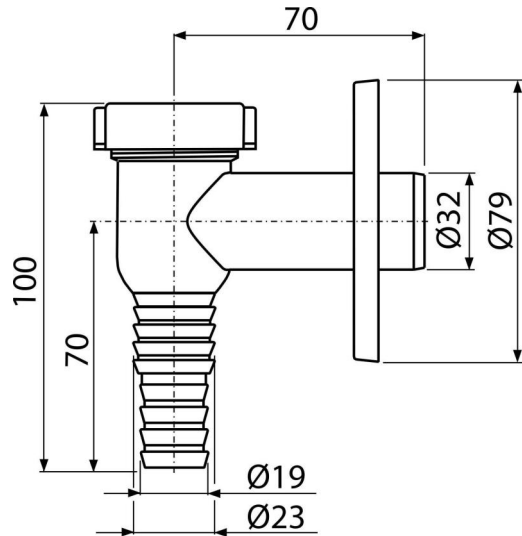

CPS1

Syfon pralkowy kątowy, chrom

Zastosowanie

Aby podłączyć pralkę lub zmywarę

Cechy

- Materiał: ABS – chromowany
- Przyłącze węża Ø19 i 23 mm
- Przyłącze do rur kanalizacyjnych Ø32 mm
- Otwór serwisowy do łatwego czyszczenia
- Sucha klapka chroni przed przenikaniem zapachów z kanalizacji

Zakres dostawy

- Kulowe zamknięcie ze sprężyną
- Plastikowa chromowana rozeta
- Korpus syfonu

Numer zamówienia, Informacje logistyczne

Kod	EAN	Waga (sztuka pakowanie paleta)	Wymiary (sztuka pakowanie)	Ilość (pakowanie paleta)
CPS1	8595580559212	0,08 7,85 239,8 kg	100x80x90 590x240x390 mm	100 2800 szt