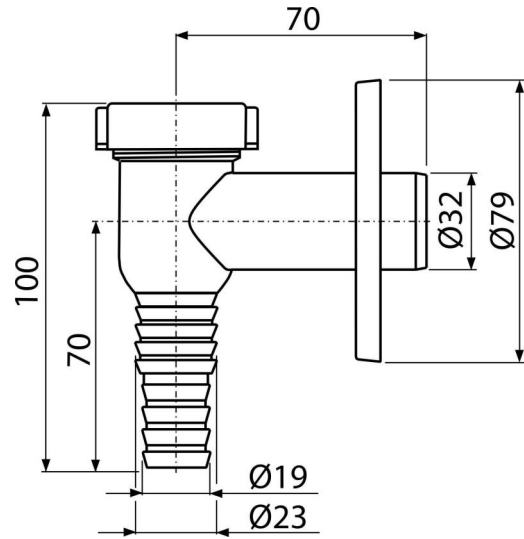

CPS1

Syfon pralkowy kątowy, chrom

Zastosowanie

Aby podłączyć pralkę lub zmywarkę

Cechy

- Materiał: ABS – chromowany
- Przyłącze węża Ø19 i 23 mm
- Przyłącze do rur kanalizacyjnych Ø32 mm
- Otwór serwisowy do łatwego czyszczenia
- Sucha klapka chroni przed przenikaniem zapachów z kanalizacji

Zakres dostawy

- Kulowe zamknięcie ze sprężyną
- Plastikowa chromowana rozeta
- Korpus syfonu

Numer zamówienia, Informacje logistyczne

Kod	EAN	Waga (sztuka pakowanie paleta)	Wymiary (sztuka pakowanie)	Ilość (pakowanie paleta)
CPS1	8595580559212	0,08 7,85 239,8 kg	100x80x90 590x240x390 mm	100 2800 szt
Gwarancje 2/3 lat	Kod celny 84813099	Normy EN 274		