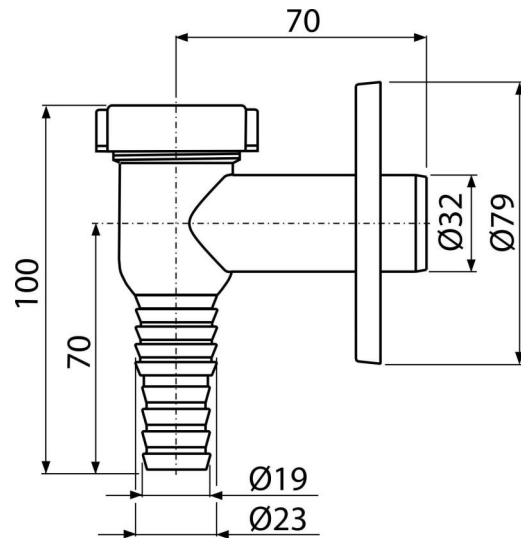

CPS1

Legătură externă mașină de spălat, cromată

Aplicație

Pentru a conecta mașina de spălat rufe sau vase

Caracteristici

- Material: placat cu crom ABS
- Racord furtun Ø19 și 23 mm
- Conectare la conducta de evacuare Ø32 mm
- Orificiu de acces pentru curățare ușoară
- Sifon anti miros uscat care blochează mirosul din canalizare

Conținutul pachetului

- Bilă cu arc
- Ornament din plastic cromat
- Corpul sifonului

Detalii pentru comandă, Informații logistice

Cod	EAN	Greutate (buc ambalare palet)	Dimensiuni (buc ambalare)	Cantitate (ambalare palet)
CPS1	8595580559212	0,08 7,85 239,8 kg	100x80x90 590x240x390 mm	100 2800 buc
Garanție 2/3 ani	Codul vamal 84813099	Norme EN 274		