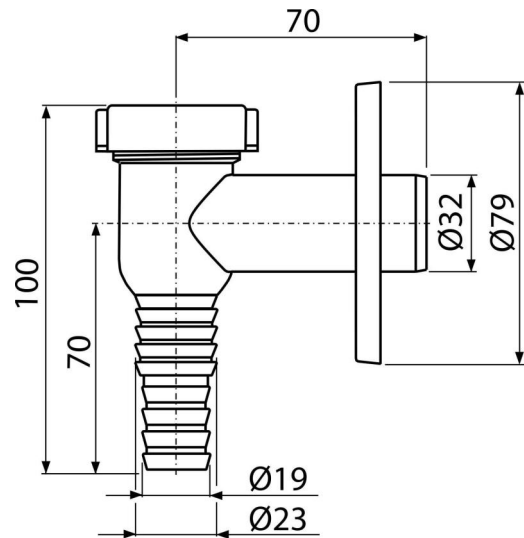

## CPS1

Legătură externă mașină de spălat, cromată

## Caracteristici

- Material: placat cu crom ABS
- Racord furtun Ø19 și 23 mm
- Conectare la conducta de evacuare Ø32 mm
- Orificiu de acces pentru curățare ușoară
- Sifon anti miros uscat care blochează mirosul din canalizare

## Detalii pentru comandă, Informații logistice

Cod	EAN	Greutate (buc   ambalare   palet)	Dimensiuni (buc   ambalare)	Cantitate (ambalare   palet)
CPS1	8595580559212	0,08   7,85   239,8 kg	100x80x90   590x240x390 mm	100   2800 buc