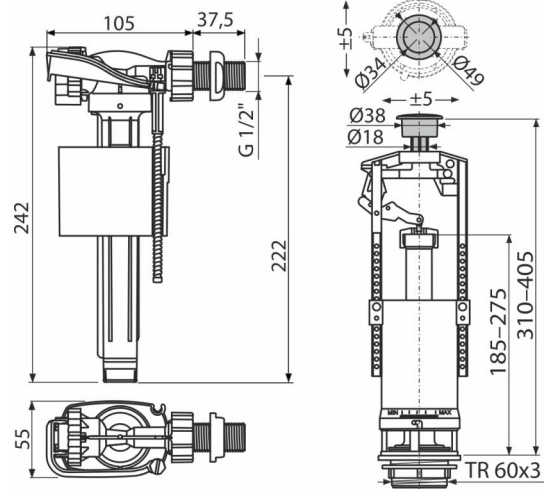

CA2000 1/2" CHROM

Komplet montażowy z przyciskiem STOP

Zastosowanie

Dla spłuczki ceramicznej
Do wymiany

Cechy

- Przesłona do regulacji ilości wody spłukującej
- Konstrukcja umożliwiająca optymalną regulację wysokości w zależności od wysokości zbiornika
- Mała wrażliwość na różnicę ciśnienia w sieci wodociągowej
- Możliwość nieosiowego ustawienia przycisku
- Regulowany poziom wody
- Plastikowy gwint o długości 38 mm
- Płynne zamykanie bez uderzenia
- Przycisk START/STOP, chrom
- Mechanizm spustowy START/STOP
- Wbudowany filtr wychwytyjący zabrudzenia

Zakres dostawy

- Zestaw montażowy: śruba M8x65 – 2 szt
- Zawór napełniający A15-1/2"
- Zestaw uszczelniający
- Zawór spustowy A2000
- Zaślepka chrom

Numer zamówienia, Informacje logistyczne

Kod	EAN	Waga (sztuka pakowanie paleta)	Wymiary (sztuka pakowanie)	Ilość (pakowanie paleta)
CA2000 1/2" CHROM	8595580559229	0,65 13,01 228,1 kg	400x230x100 590x430x390 mm	20 320 szt

Gwarancje

2/3 lat

Kod celny

84818019

Normy

EN 14124, EN 14055

Dane techniczne

- Grupa akustyczna II <30 dB
- Zalecane ciśnienie robocze 0,5-0,8 MPa
- I klasa czynnościowa
- Zakres pracy 0,05-0,8 MPa
- Zakres regulacji wysokości 310-405 mm