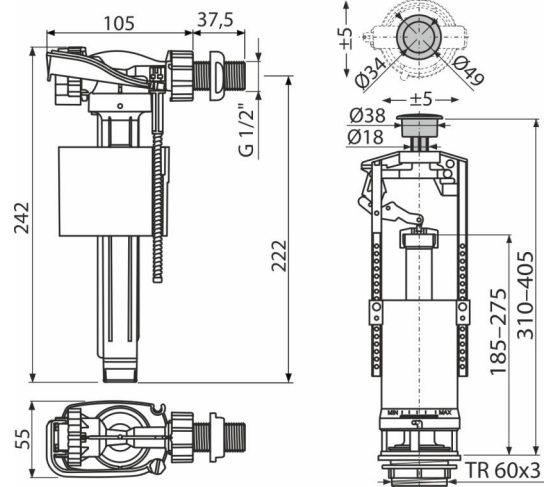

CA2000 1/2" CHROM

Komplet montażowy z przyciskiem STOP

Zastosowanie

Dla spłuczki ceramicznej
Do wymiany

Cechy

- Przesłona do regulacji ilości wody spłukującej
- Konstrukcja umożliwia optymalną regulację wysokości w zależności od wysokości zbiornika
- Mała wrażliwość na różnicę ciśnienia w sieci wodociągowej
- Możliwość nieosiowego ustawienia przycisku
- Regulowany poziom wody
- Plastikowy gwint o długości 38 mm
- Płynne zamykanie bez uderzenia
- Przycisk START/STOP, chrom
- Mechanizm spustowy START/STOP
- Wbudowany filtr wychwytyjący zabrudzenia

Zakres dostawy

- Zestaw montażowy: śruba M8x65 – 2 szt
- Zawór napełniający A15-1/2"
- Zestaw uszczelniający
- Zawór spustowy A2000
- Zaślepka chrom

Numer zamówienia, Informacje logistyczne

Kod	EAN	Waga (sztuka pakowanie paleta)	Wymiary (sztuka pakowanie)	Ilość (pakowanie paleta)
CA2000 1/2" CHROM	8595580559229	0,65 13,01 228,1 kg	400x230x100 590x430x390 mm	20 320 szt