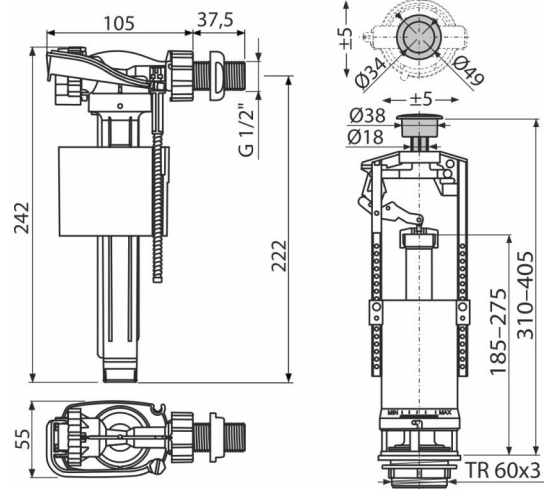

CA2000 1/2" CHROM

Set mecanism WC cu acționare simplă

Aplicație

Pentru rezervoare WC ceramice

Pentru înlocuire

Caracteristici

- Permite reglajul cantității de apă evacuate
- Designul permite ajustarea optimă în funcție de înălțimea rezervorului
- Sensibilitate scăzută la diferența de presiune din rețeaua de alimentare
- Opțiuni de reglaj a butonului pe axa mecanismului
- Nivelul apei este reglabil
- Filet din plastic lungime 38 mm
- Închidere lină fără șocuri
- Butonul START/STOP cromat
- Mecanism clătire START/STOP
- Filtru de murdărie inclus

Conținutul pachetului

- Set de fixare: șurub M8x65 – 2 buc
- Flotoare de umplere A15"
- Kit de etanșare
- Mecanism clătire A2000
- Capac crom

Detalii pentru comandă, Informații logistice

Cod	EAN	Greutate (buc ambalare palet)	Dimensiuni (buc ambalare)	Cantitate (ambalare palet)
CA2000 1/2" CHROM	8595580559229	0,65 13,01 228,1 kg	400x230x100 590x430x390 mm	20 320 buc

Garanție

2/3 ani

Codul vamal

84818019

Norme

EN 14124, EN 14055

Parametrii tehnici

- Grup acustic II <30 dB
- Presiune de funcționare recomandată 0,5-0,8 MPa
- Cerințe funcționale clasa I
- Gama de lucru 0,05-0,8 MPa
- Reglaj pe înălțime 310-405 mm