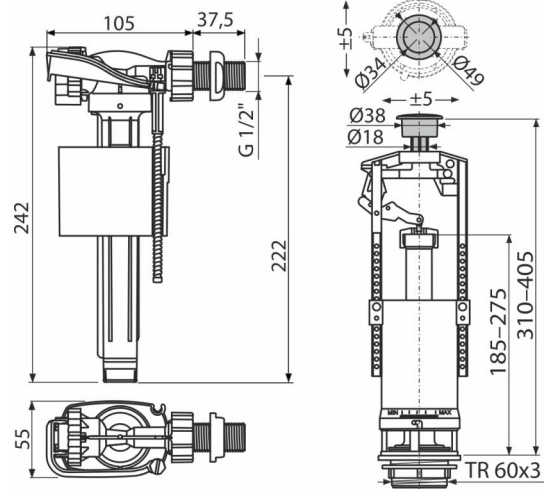

CA2000 1/2" CHROM

Set mecanism WC cu acționare simplă

Aplicație

Pentru rezervoare WC ceramice

Pentru înlocuire

Caracteristici

- Permite reglajul cantității de apă evacuate
- Designul permite ajustarea optimă în funcție de înălțimea rezervorului
- Sensibilitate scăzută la diferența de presiune din rețeaua de alimentare
- Opțiuni de reglaj a butonului pe axa mecanismului
- Nivelul apei este reglabil
- Filet din plastic lungime 38 mm
- Închidere lină fără șocuri
- Butonul START/STOP cromat
- Mecanism clătire START/STOP
- Filtru de murdărie inclus

Conținutul pachetului

- Set de fixare: șurub M8x65 – 2 buc
- Flotoare de umplere A15"
- Kit de etanșare
- Mecanism clătire A2000
- Capac crom

Detalii pentru comandă, Informații logistice

Cod	EAN	Greutate (buc ambalare palet)	Dimensiuni (buc ambalare)	Cantitate (ambalare palet)
CA2000 1/2" CHROM	8595580559229	0,65 13,01 228,1 kg	400x230x100 590x430x390 mm	20 320 buc