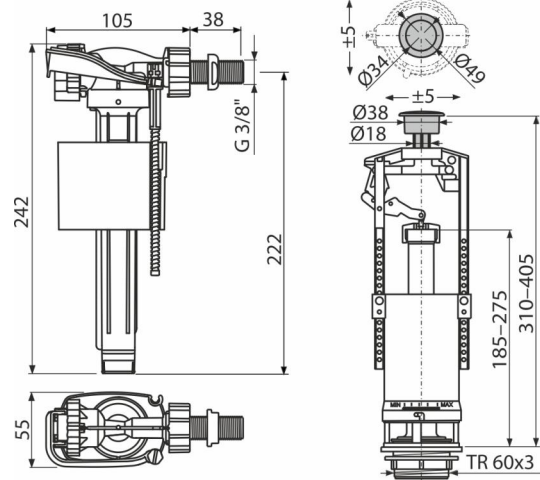

CA2000 3/8" CHROM

Spülgarnitur mit STOP-Taste

Anwendung

Für keramische Spülkasten
Als Ersatz oder Austausch

Eigenschaften

- Mit Blende kann man die Abflussmenge des Wassers einstellen.
- Die Konstruktion ermöglicht eine optimale Höheneinstellung gemäß der Höhe des Spülkasten
- Geringe Empfindlichkeit gegenüber der Druckdifferenz in der Hauptwasserleitung
- Einstellungsmöglichkeit der Taste außer der Achse des Ventils.
- Einstellbarer Wasserspiegel
- Kunststoffgewinde 38 mm
- Schließt reibungslos
- START / STOP Chrom
- Ablaufmechanismus START / STOP
- Inklusive Schmutzfangsieb

Verpackungsinhalt

- Befestigungsset: Schraube M8x65 - 2 Stück
- Füllventil A15-3/8"
- Dichtungssatz
- Ablaufventil A2000
- Blende Chrom

Bestellnummer, Logistische Informationen

Code	EAN	Gewicht (stück menge palette)	Maße (stück menge)	Verpackung (menge palette)
CA2000 3/8" CHROM	8595580559236	0,69 13,84 241,4 kg	400x230x100 590x430x390 mm	20 320 Stk.

Die Garantien

2/3 jahre

Zoll code

84818019

Normen

EN 14124, EN 14055

Technische Parameter

- Geräuschgruppe II <30 dB
- Empfohlener Betriebsdruck 0,5-0,8 MPa
- Funktionsklasse I
- Funktionsfähig 0,05-0,8 MPa
- Höhenverstellbereich 310-405 mm