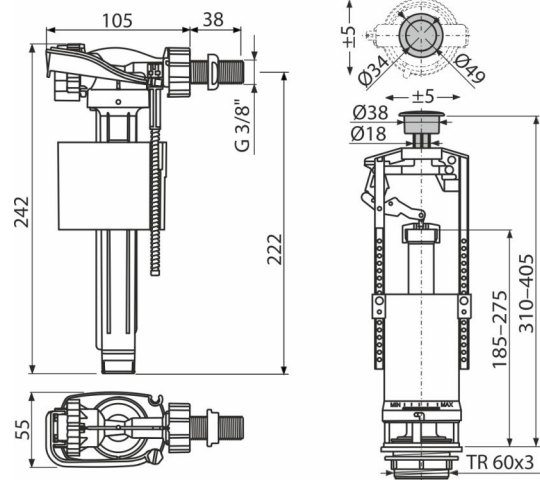

CA2000 3/8" CHROM

Komplet montażowy z przyciskiem STOP

Zastosowanie

Dla spłuczki ceramicznej
Do wymiany

Cechy

- Przesłona do regulacji ilości wody spłukującej
- Konstrukcja umożliwia optymalną regulację wysokości w zależności od wysokości zbiornika
- Mała wrażliwość na różnicę ciśnienia w sieci wodociągowej
- Możliwość nieosiowego ustawienia przycisku
- Regulowany poziom wody
- Plastikowy gwint o długości 38 mm
- Płynne zamykanie bez uderzenia
- Przycisk START/STOP, chrom
- Mechanizm spustowy START/STOP
- Wbudowany filtr wychwytyjący zabrudzenia

Zakres dostawy

- Zestaw montażowy: śruba M8x65 – 2 szt
- Zawór napełniający A15-3/8"
- Zestaw uszczelniający
- Zawór spustowy A2000
- Zaślepka chrom

Numer zamówienia, Informacje logistyczne

Kod	EAN	Waga (sztuka pakowanie paleta)	Wymiary (sztuka pakowanie)	Ilość (pakowanie paleta)
CA2000 3/8" CHROM	8595580559236	0,69 13,84 241,4 kg	400x230x100 590x430x390 mm	20 320 szt

Gwarancje

2/3 lat

Kod celny

84818019

Normy

EN 14124, EN 14055

Dane techniczne

- Grupa akustyczna II <30 dB
- Zalecane ciśnienie robocze 0,5-0,8 MPa
- I klasa czynnościowa
- Zakres pracy 0,05-0,8 MPa
- Zakres regulacji wysokości 310-405 mm