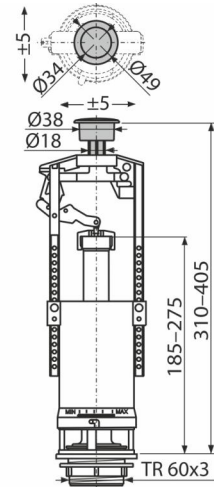

# CA2000 3/8" CHROM

Set mecanism WC cu acționare simplă

## Caracteristici

- Permite reglajul cantității de apă evacuate
- Designul permite ajustarea optimă în funcție de înălțimea rezervorului
- Sensibilitate scăzută la diferența de presiune din rețeaua de alimentare
- Opțiuni de reglaj a butonului pe axa mecanismului
- Nivelul apei este reglabil
- Filet din plastic lungime 38 mm
- Închidere lină fără șocuri
- Butonul START/STOP cromat
- Mecanism clătire START/STOP
- Filtru de murdărie inclus

## Conținutul pachetului

- Set de fixare: șurub M8x65 – 2 buc
- Flotor A15"-3/8"
- Kit de etanșare
- Mecanism clătire A2000
- Capac crom

## Detalii pentru comandă, Informații logistice

Cod	EAN	Greutate (buc   ambalare   palet)	Dimensiuni (buc   ambalare)	Cantitate (ambalare   palet)
CA2000 3/8" CHROM	8595580559236	0,69   13,84   241,4 kg	400x230x100   590x430x390 mm	20   320 buc