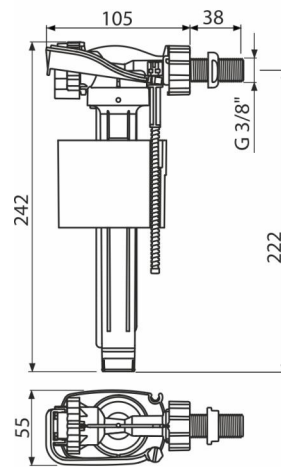

# CA2000 3/8" CHROM

Set mecanism WC cu acționare simplă

## Caracteristici

- Permite reglajul cantității de apă evacuate
- Designul permite ajustarea optimă în funcție de înălțimea rezervorului
- Sensibilitate scăzută la diferența de presiune din rețeaua de alimentare
- Opțiuni de reglaj a butonului pe axa mecanismului
- Nivelul apei este reglabil
- Filet din plastic lungime 38 mm
- Închidere lină fără șocuri
- Butonul START/STOP cromat
- Mecanism clătire START/STOP
- Filtru de murdărie inclus

## Conținutul pachetului

- Set de fixare: șurub M8x65 – 2 buc
- Flotor A15"-3/8"
- Kit de etanșare
- Mecanism clătire A2000
- Capac crom

## Detalii pentru comandă, Informații logistice

Cod	EAN	Greutate (buc   ambalare   palet)	Dimensiuni (buc   ambalare)	Cantitate (ambalare   palet)
CA2000 3/8" CHROM	8595580559236	0,69   13,84   241,4 kg	400x230x100   590x430x390 mm	20   320 buc