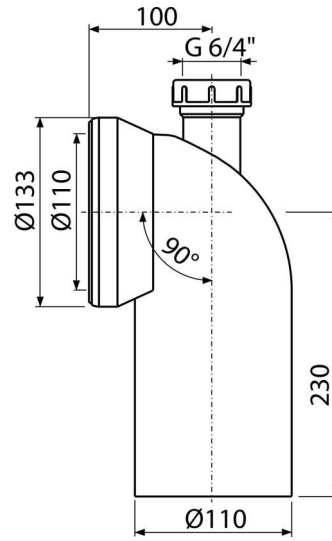

## C90-90P40

Dopojení k WC s připojením DN40 – koleno 90°

### Použití

Pro připojení WC na odpadní potrubí

### Vlastnosti

- Materiál: polypropylen
- Možnost připojení odpadu umyvadla Ø40 mm nebo přívzdušňovací hlavice
- Průměr napojení na odpad 110 mm
- Sklon pod úhlem 90°

### Objednací kód, Logistické informace

Kód	EAN	Hmotnost (kus   balení   paleta)	Rozměr (kus   balení)	Množství (balení   paleta)
C90-90P40	8595580559243	0,50   5,99   115,8 kg	220x135x155   590x430x390 mm	12   192 ks