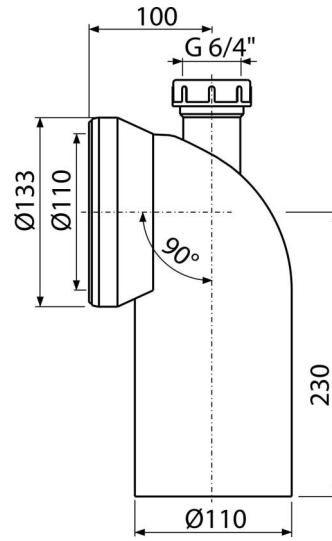

C90-90P40

Dopojení k WC s připojením DN40 – koleno 90°

Použití

Pro připojení WC na odpadní potrubí

Vlastnosti

- Materiál: polypropylen
- Možnost připojení odpadu umyvadla Ø40 mm nebo přívzdušňovací hlavice
- Průměr napojení na odpad 110 mm
- Sklon pod úhlem 90°

Rozsah dodávky

- Koleno
- Těsnění

Objednací kód, Logistické informace

| Kód | EAN | Hmotnost (kus balení paleta) | Rozměr (kus balení) | Množství (balení paleta) |
|-----------|---------------|-------------------------------------|------------------------------|-------------------------------|
| C90-90P40 | 8595580559243 | 0,50 5,99 115,8 kg | 220x135x155 590x430x390 mm | 12 192 ks |