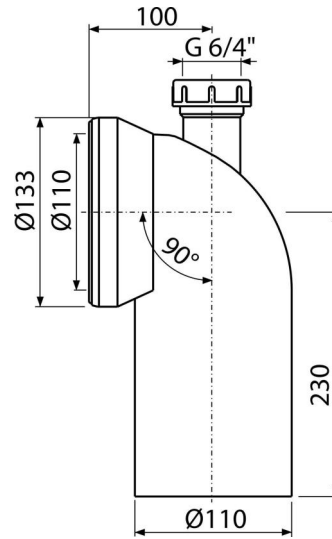

## C90-90P40

Przyłącze WC z podłączeniem DN40 – kolano 90°

### Zastosowanie

Do połączenia muszli klozetowej z rurą spustową

### Cechy

- Materiał: polipropylen
- Możliwość podłączenia odpływu umywalki Ø40 mm lub głowicy odpowietrzającej
- Średnica przyłącza do kanalizacji 110 mm
- Kąt nachylenia 90°

### Numer zamówienia, Informacje logistyczne

Kod	EAN	Waga (sztuka   pakowanie   paleta)	Wymiary (sztuka   pakowanie)	Ilość (pakowanie   paleta)
C90-90P40	8595580559243	0,50   5,99   115,8 kg	220x135x155   590x430x390 mm	12   192 szt