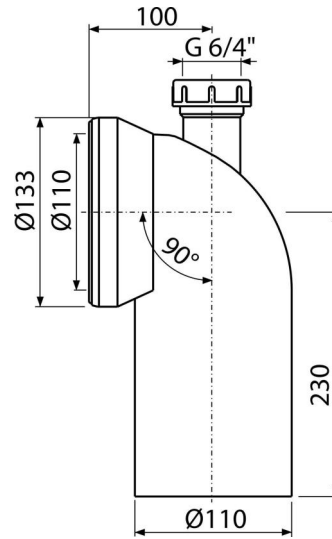

C90-90P40

Przyłącze WC z podłączeniem DN40 – kolano 90°

Zastosowanie

Do połączenia muszli klozetowej z rurą spustową

Cechy

- Materiał: polipropylen
- Możliwość podłączenia odpływu umywalki Ø40 mm lub głowicy odpowietrzającej
- Średnica przyłącza do kanalizacji 110 mm
- Kąt nachylenia 90°

Zakres dostawy

- Kolano
- Uszczelka

Numer zamówienia, Informacje logistyczne

Kod	EAN	Waga (sztuka pakowanie paleta)	Wymiary (sztuka pakowanie)	Ilość (pakowanie paleta)
C90-90P40	8595580559243	0,50 5,99 115,8 kg	220x135x155 590x430x390 mm	12 192 szt