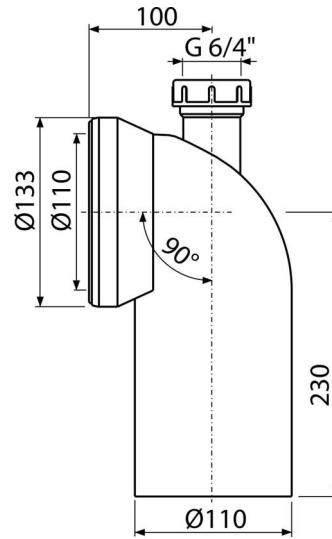

## C90-90P40

Cot WC legătură mașina de spălat DN40 – conector 90°

## Aplicație

Pentru a conecta vasul WC la conducta de scurgere

## Caracteristici

- Material: polipropilenă
- Posibilitatea de a conecta țevă de lavoar de Ø40 mm sau un aerisitor
- Racord de evacuare 110 mm
- Unghi de înclinare 90°

## Detalii pentru comandă, Informații logistice

Cod	EAN	Greutate (buc   ambalare   palet)	Dimensiuni (buc   ambalare)	Cantitate (ambalare   palet)
C90-90P40	8595580559243	0,50   5,99   115,8 kg	220x135x155   590x430x390 mm	12   192 buc