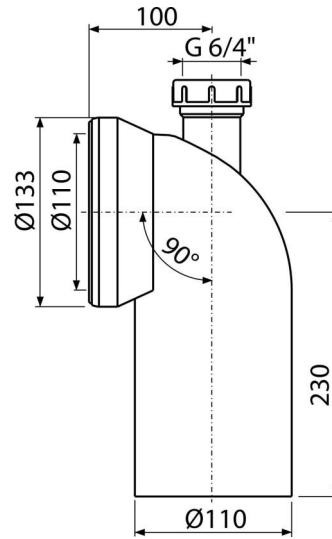

C90-90P40

Cot WC legătură mașina de spălat DN40 – conector 90°

Aplicație

Pentru a conecta vasul WC la conducta de scurgere

Caracteristici

- Material: polipropilenă
- Posibilitatea de a conecta țevă de lavoar de Ø40 mm sau un aerisitor
- Racord de evacuare 110 mm
- Unghi de înclinare 90°

Conținutul pachetului

- Cot
- Garnitură

Detalii pentru comandă, Informații logistice

Cod	EAN	Greutate (buc ambalare palet)	Dimensiuni (buc ambalare)	Cantitate (ambalare palet)
C90-90P40	8595580559243	0,50 5,99 115,8 kg	220x135x155 590x430x390 mm	12 192 buc