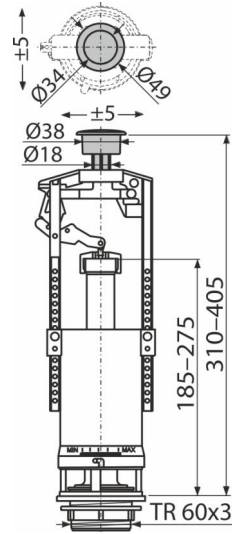

C2000-CHROM

Vypouštěcí ventil se STOP tlačítkem

Použití

Pro výměnu nebo náhradu

Univerzální ventil pro keramické splachovací nádržky

Vlastnosti

- Clona pro nastavení množství vypouštěné vody
- Konstrukce umožňuje seřízení optimální výšky ventilu dle výšky nádržky
- Materiál: ABS
- Možnost nastavení tlačítka mimo osu ventilu
- Tlačítko START/STOP pochromované
- Vypouštěcí mechanismus START/STOP

Rozsah dodávky

- Tlačítko START/STOP pochromované
- Ventil
- Výpust Ø60 mm pro montáž do nádržky

Objednací kód, Logistické informace

Kód	EAN	Hmotnost (kus balení paleta)	Rozměr (kus balení)	Množství (balení paleta)
C2000-CHROM	8595580559250	0,40 9,92 178,6 kg	410×120×100 590×430×390 mm	25 400 ks

Záruky

2/3 roky

Celní kód

84818019

Normy

ČSN EN 14055

Technické parametry

- Funkční požadavky třída I
- Rozsah nastavení výšky 310-405 mm