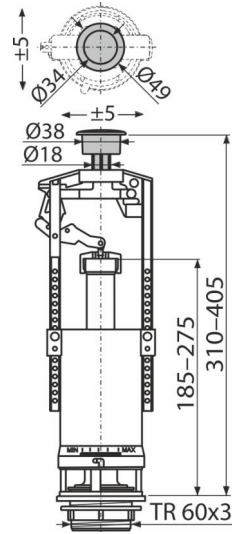

C2000-CHROM

Vypouštěcí ventil se STOP tlačítkem

Použití

Pro výměnu nebo náhradu

Univerzální ventil pro keramické splachovací nádržky

Vlastnosti

- Clona pro nastavení množství vypouštěné vody
- Konstrukce umožňuje seřízení optimální výšky ventilu dle výšky nádržky
- Materiál: ABS
- Možnost nastavení tlačítka mimo osu ventilu
- Tlačítko START/STOP pochromované
- Vypouštěcí mechanismus START/STOP

Rozsah dodávky

- Tlačítko START/STOP pochromované
- Ventil
- Výpust Ø60 mm pro montáž do nádržky

Objednací kód, Logistické informace

Kód	EAN	Hmotnost (kus balení paleta)	Rozměr (kus balení)	Množství (balení paleta)
C2000-CHROM	8595580559250	0,40 9,92 178,6 kg	410×120×100 590×430×390 mm	25 400 ks

Záruky

2/3 roky

Normy

ČSN EN 14055

Technické parametry

- Funkční požadavky třída I
- Rozsah nastavení výšky 310-405 mm