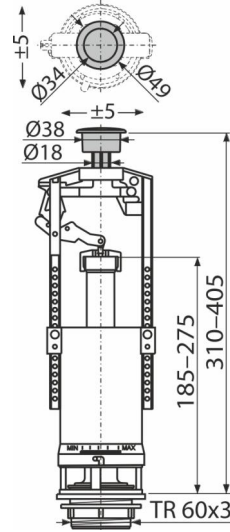

C2000-CHROM

Mecanism de clătire pentru WC cu buton STOP simplă acționare

Aplicație

Pentru înlocuire

Mecanism clătire universal pentru rezervoare WC ceramice

Caracteristici

- Permite reglajul cantității de apă evacuate
- Designul permite ajustarea optimă în funcție de înălțimea rezervorului
- Material: ABS
- Opțiune de reglaj a butonului pe axa mecanismului
- Butonul START/STOP cromat
- Mecanism clătire START/STOP

Conținutul pachetului

- Butonul START/STOP cromat
- Robinet
- Evacuare Ø60 pentru instalarea în rezervor

Detalii pentru comandă, Informații logistice

Cod	EAN	Greutate (buc ambalare palet)	Dimensiuni (buc ambalare)	Cantitate (ambalare palet)
C2000-CHROM	8595580559250	0,40 9,92 178,6 kg	410×120×100 590×430×390 mm	25 400 buc

Garanție

2/3 ani

Norme

EN 14055

Parametrii tehnici

- Cerințe funcționale clasa I
- Reglaj pe înălțime 310-405 mm