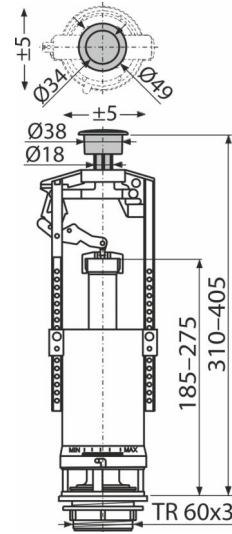

C2000-CHROM

Mecanism de clătire pentru WC cu buton STOP simplă acționare

Aplicație

Pentru înlocuire

Mecanism clătire universal pentru rezervoare WC ceramice

Caracteristici

- Permite reglajul cantității de apă evacuate
- Designul permite ajustarea optimă în funcție de înălțimea rezervorului
- Material: ABS
- Opțiune de reglaj a butonului pe axa mecanismului
- Butonul START/STOP cromat
- Mecanism clătire START/STOP

Conținutul pachetului

- Butonul START/STOP cromat
- Robinet
- Evacuare Ø60 pentru instalarea în rezervor

Detalii pentru comandă, Informații logistice

Cod	EAN	Greutate (buc ambalare palet)	Dimensiuni (buc ambalare)	Cantitate (ambalare palet)
C2000-CHROM	8595580559250	0,40 9,92 178,6 kg	410x120x100 590x430x390 mm	25 400 buc

Garanție	Codul vamal	Norme
2/3 ani	84818019	EN 14055

Parametrii tehnici

- Cerințe funcționale clasa I
- Reglaj pe înălțime 310-405 mm