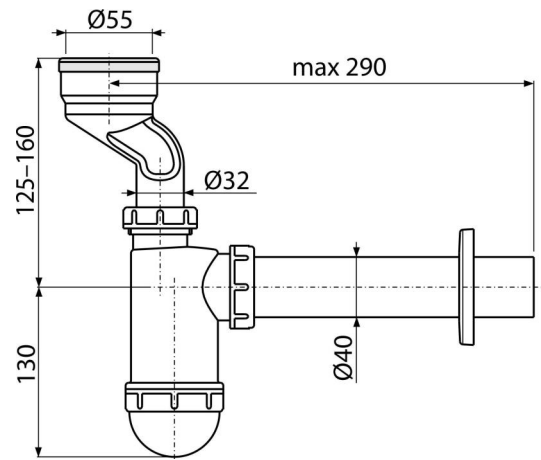

## C45A

Sífon pisoárový s manžetou

### Vlastnosti

- Materiál: polypropylen
- Napojení na odpadní trubku Ø40 mm

### Objednací kód, Logistické informace

Kód	EAN	Hmotnost (kus   balení   paleta)	Rozměr (kus   balení)	Množství (balení   paleta)
C45A	8595580559267	0,28   6,89   213,0 kg	260×140×80   590×240×390 mm	25   700 ks

### Technické parametry

- Průtok 38 l/min
- Tepelný atest 95 °C
- Zápachová uzávěra 58 mm