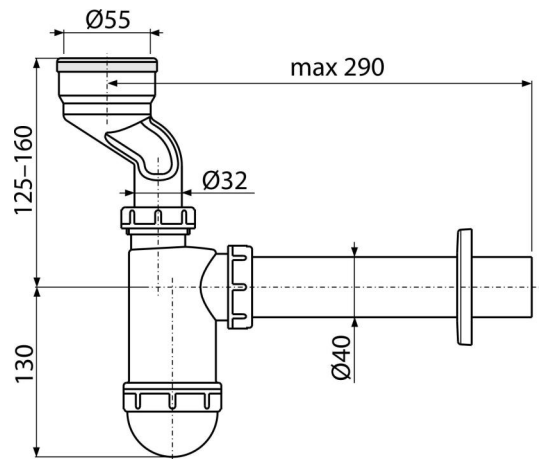

C45A

Sífon pisoárový s manžetou

Použití

Pro pisoár se svislým vývodem

Vlastnosti

- Materiál: polypropylen
- Napojení na odpadní trubku Ø40 mm

Rozsah dodávky

- Rozeta plastová
- Tělo sífonu
- Vrapová vložka

Objednací kód, Logistické informace

| Kód | EAN | Hmotnost (kus balení paleta) | Rozměr (kus balení) | Množství (balení paleta) |
|------|---------------|-------------------------------------|-----------------------------|-------------------------------|
| C45A | 8595580559267 | 0,28 6,89 213,0 kg | 260×140×80 590×240×390 mm | 25 700 ks |

| Záruky | Celní kód | Normy |
|----------|-----------|------------|
| 2/3 roky | 39229000 | ČSN EN 274 |

Technické parametry

- Průtok 38 l/min
- Tepelný atest 95 °C
- Zápachová uzávěra 58 mm