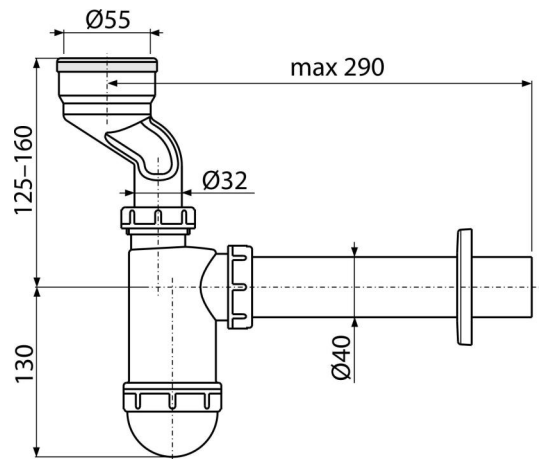

## C45A

Sifon urinal cu garnitură

### Caracteristici

- Material: polipropilenă
- Conectarea la conducta de evacuare de Ø40 mm

### Detalii pentru comandă, Informații logistice

Cod	EAN	Greutate (buc   ambalare   palet)	Dimensiuni (buc   ambalare)	Cantitate (ambalare   palet)
C45A	8595580559267	0,28   6,89   213,0 kg	260×140×80   590×240×390 mm	25   700 buc

### Parametrii tehnici

- Debit 38 l/min
- Rezistența termică 95 °C
- Sifon anti miros 58 mm