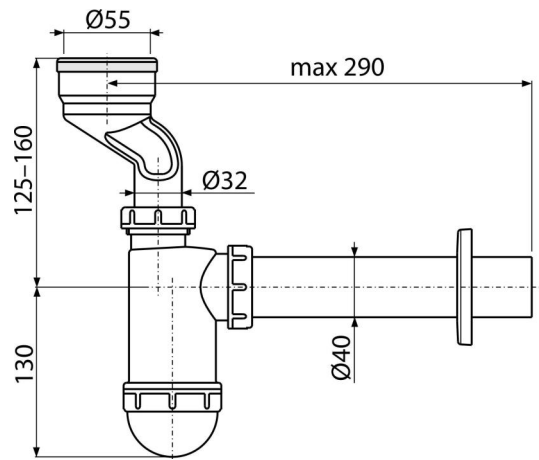

C45A

Sifon urinal cu garnitură

Aplicație

Pentru pisoar cu evacuare verticală

Caracteristici

- Material: polipropilenă
- Conectarea la conducta de evacuare de Ø40 mm

Conținutul pachetului

- Rozetă din plastic
- Corpul sifonului
- Garnitură de etanșare

Detalii pentru comandă, Informații logistice

Cod	EAN	Greutate (buc ambalare palet)	Dimensiuni (buc ambalare)	Cantitate (ambalare palet)
C45A	8595580559267	0,28 6,89 213,0 kg	260×140×80 590×240×390 mm	25 700 buc

Garanție	Codul vamal	Norme
2/3 ani	39229000	EN 274

Parametrii tehnici

- Debit 38 l/min
- Rezistența termică 95 °C
- Sifon anti miros 58 mm