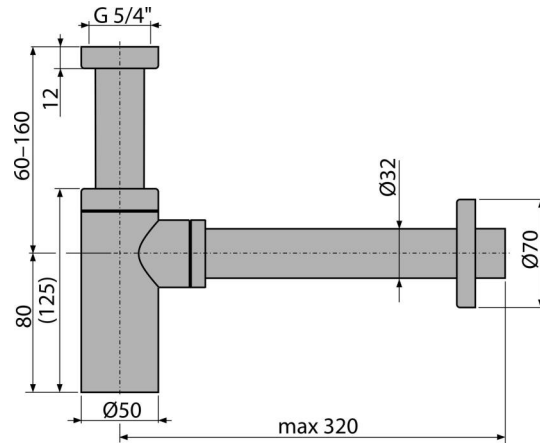

## C400

Sífon umyvadlový DN32 DESIGN celokovový, kulatý

### Vlastnosti

- Materiál: mosaz s chromovou povrchovou úpravou
- Napojení na odpadní trubku Ø32 mm
- Zvýšená odolnost proti poškrábání

### Rozsah dodávky

- Matice pro připojení umyvadlové výpusti 5/4"
- Rozeta kovová
- Tělo sifonu pod omítku

### Technické parametry

- Průtok 30 l/min
- Zápachová uzávěra 50 mm